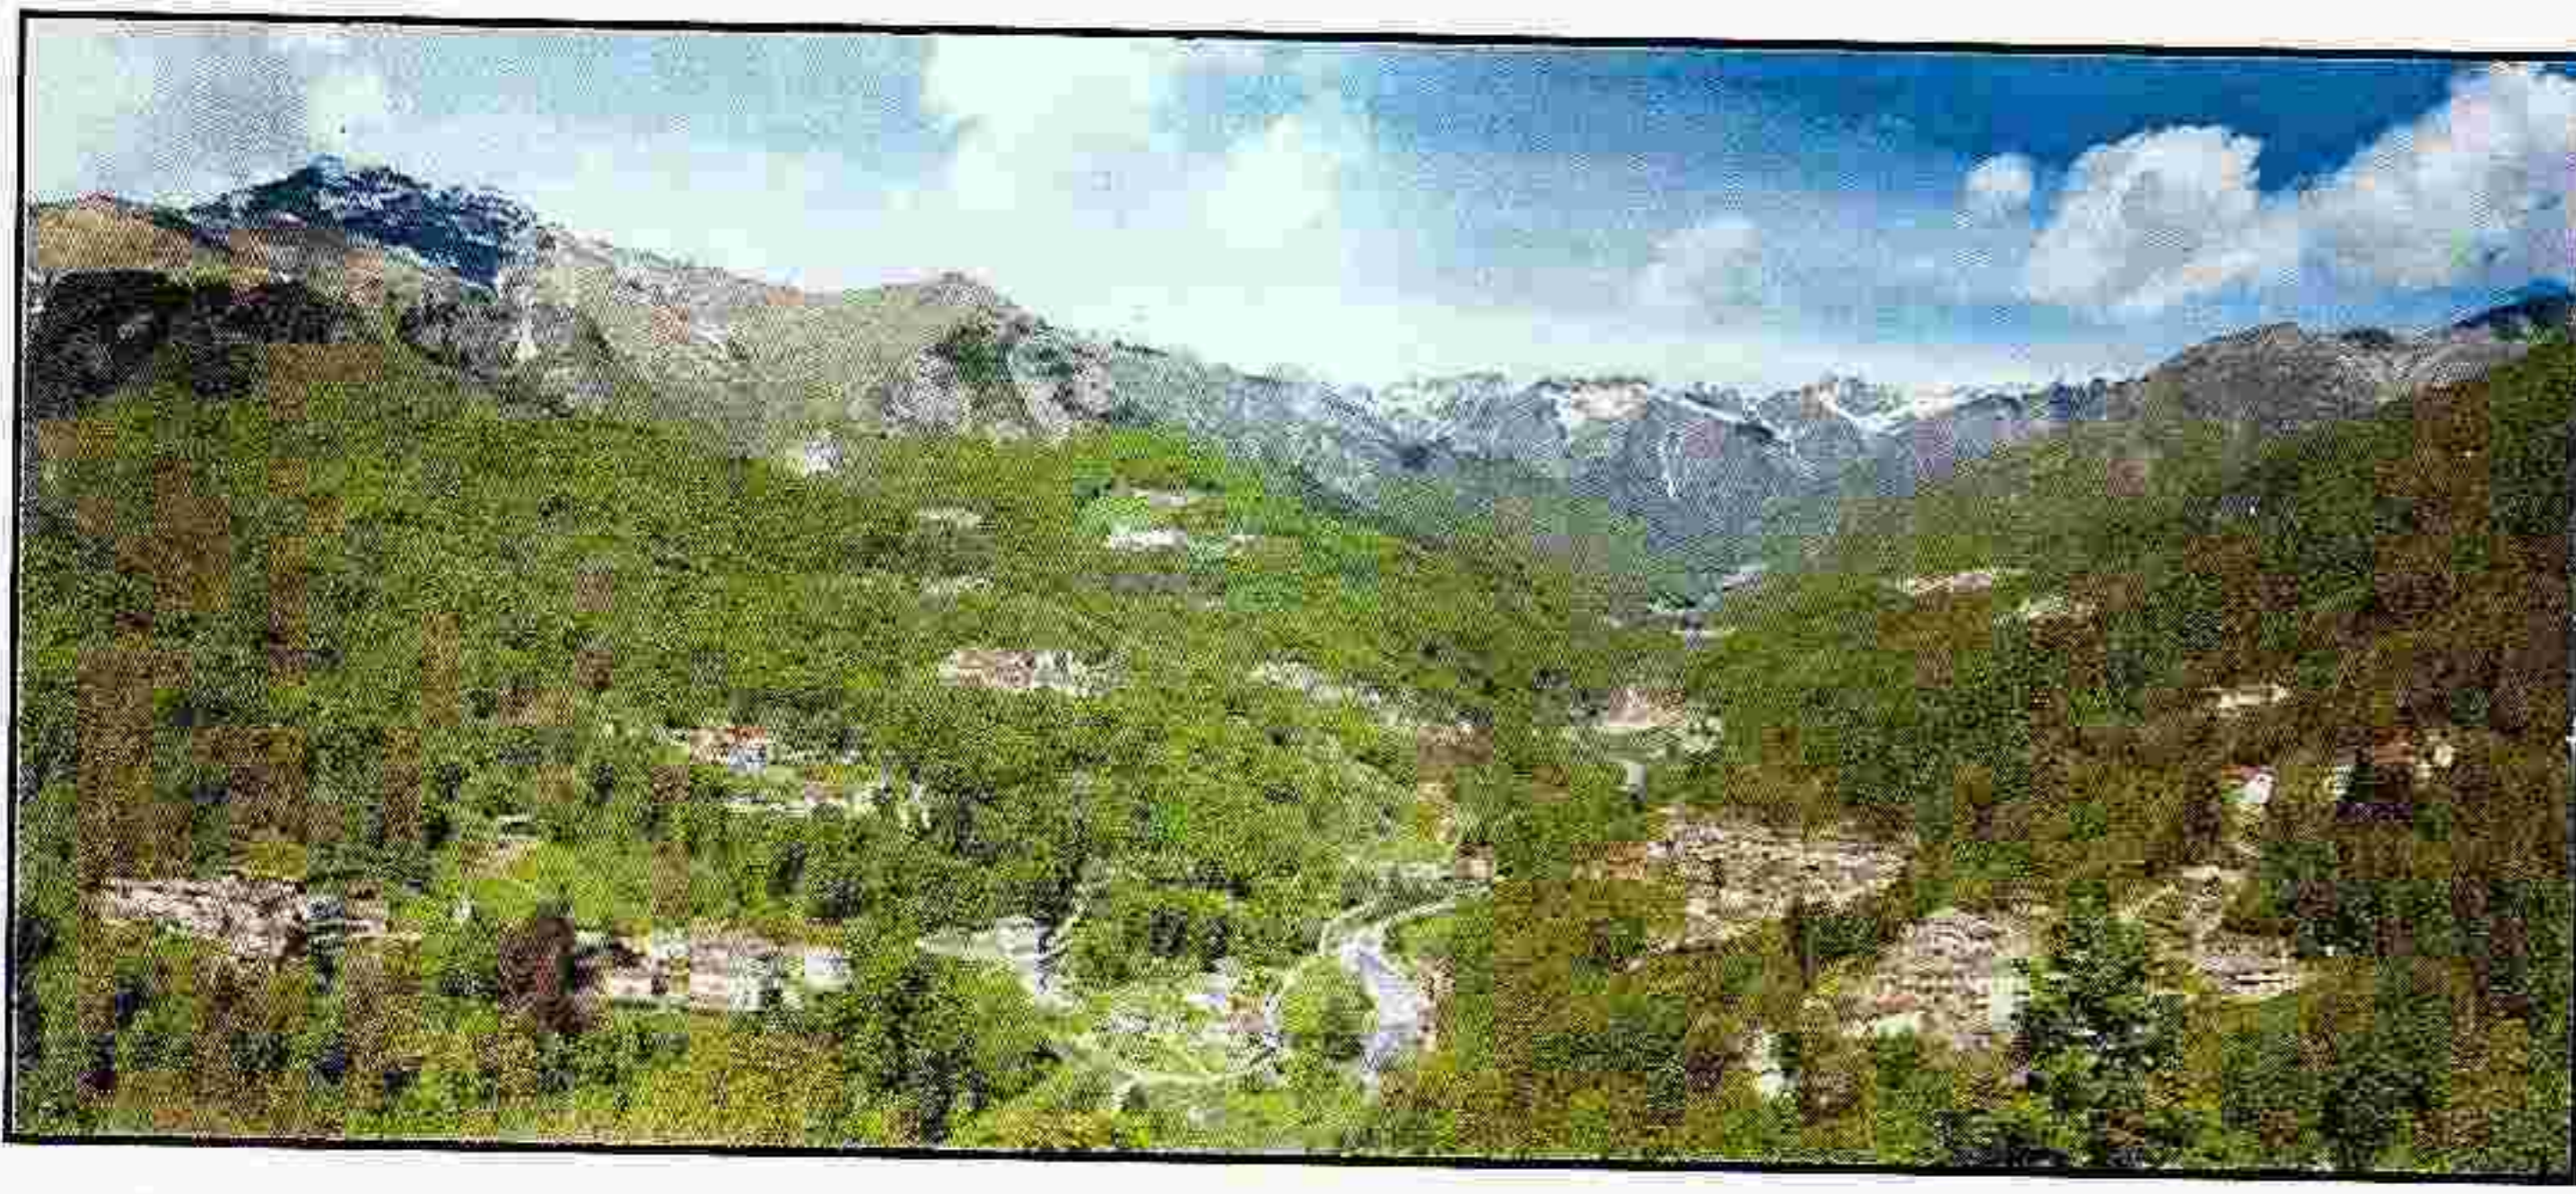

PRO LOCO DI RIABELLA

(Campiglia Cervo, BI)

#distacacalacrava

RUN

DOMENICA 19 MAGGIO 2019

Ritrovo ore 8.15 - Partenza ore 10.00

MINITRAIL 12 km

aperto a tutti! allenati e non... ;)

con partenza e arrivo

a Riabella

560 m D+

IO NON GETTO I MIEI RIFIUTI

PROGRAMMA

- dalle 8.15: ritrovo presso la sede della Pro Loco di Riabella (vicino alla chiesa);
- 10.00: partenza;
- pasta party per tutti all'arrivo.