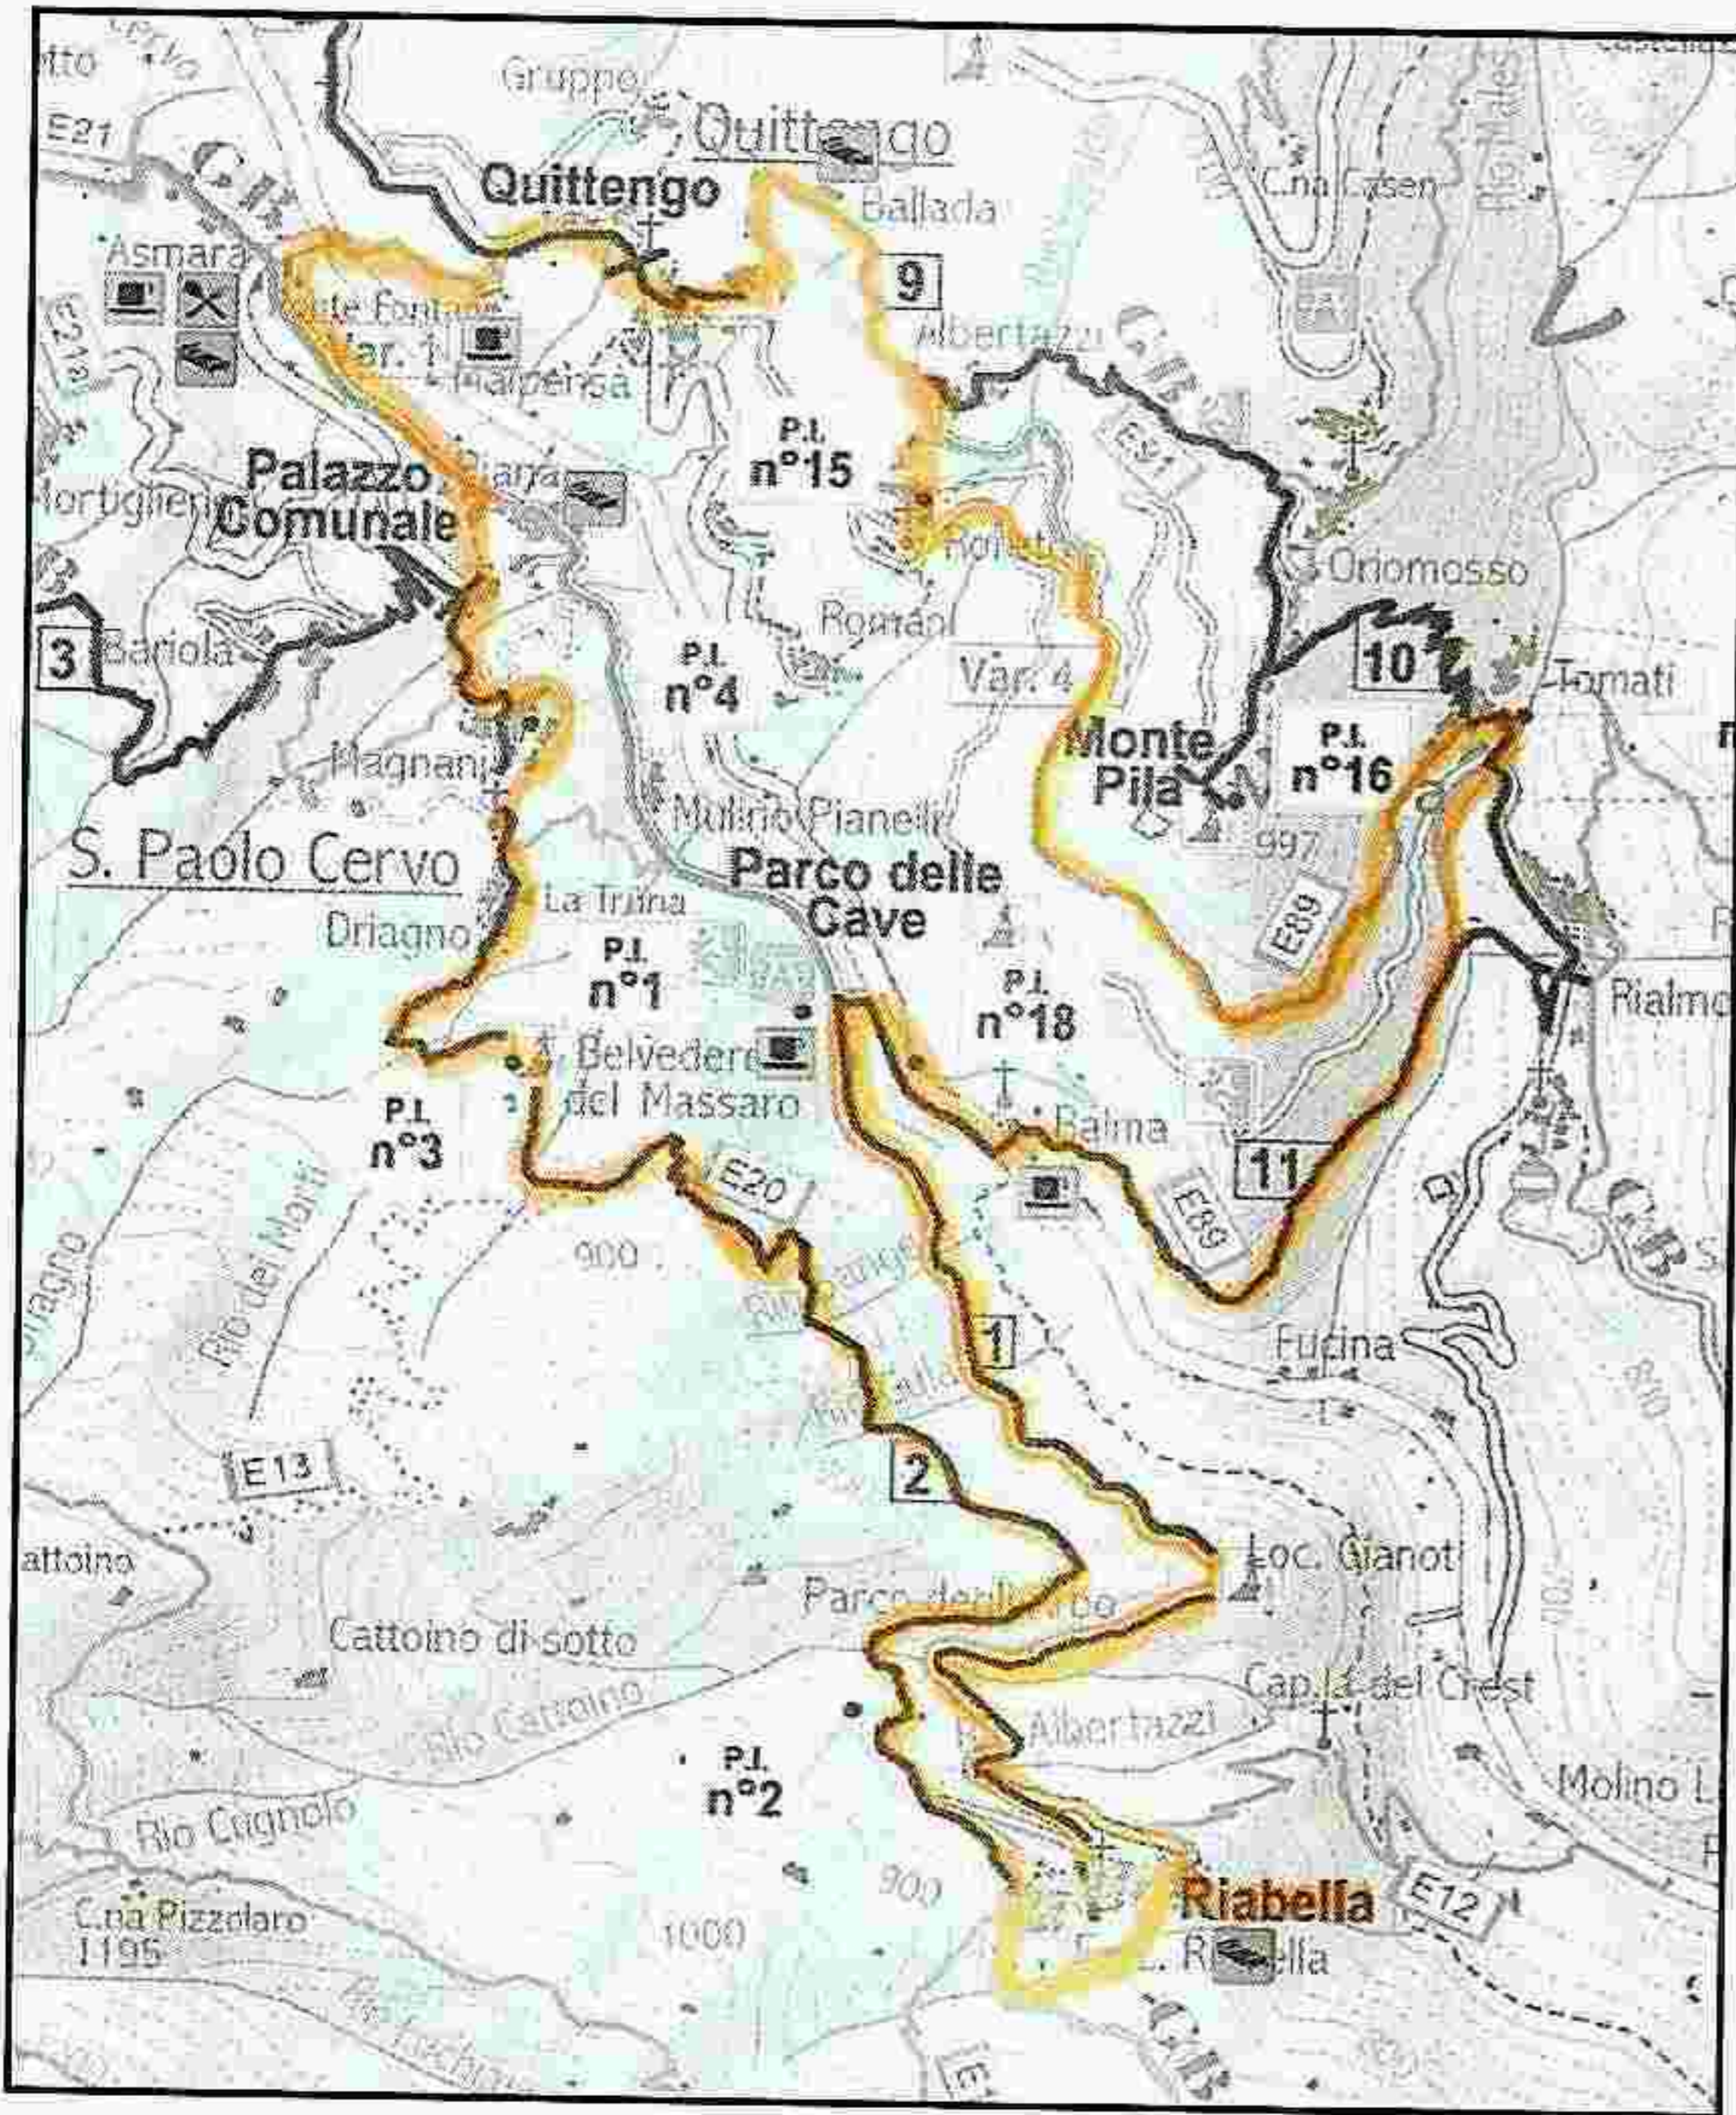

PRO LOCO DI RIABELLA

(Campiglia Cervo, BI)

#distacacalacrava

RUN

DOMENICA 19 MAGGIO 2019

Ritrovo ore 8.15 - Partenza ore 10.00

MINITRAIL 12 km

aperto a tutti! allenati e non... ;)

con partenza e arrivo

a Riabella

560 m D+

IO NON GETTO I MIEI RIFIUTI

PROGRAMMA

- dalle 8.15: ritrovo presso la sede della Pro Loco di Riabella (vicino alla chiesa);
- 10.00: partenza;
- pasta party per tutti all'arrivo.

INFORMAZIONI

- la corsa è TOTALMENTE NON COMPETITIVA e ciascun atleta è responsabile di sé;
- il percorso, di 12 km circa, è tecnico, con fondo sterrato e sconnesso che richiede confidenza con l'ambiente di montagna e particolare attenzione ai tratti in discesa su mulattiera;
- si consiglia un abbigliamento adeguato alle caratteristiche della gara e l'utilizzo di scarpe da trail;
- tempo massimo della gara 3 ore;
- sarà presente un servizio di scopa in fondo al gruppo;
- sarà garantita l'assistenza medica per tutta la durata della corsa;
- salvo diversa comunicazione la corsa si svolgerà anche in caso di maltempo

PREISCRIZIONI € 7,00

- sabato 18 dalle 17.30 alle 19.00 presso il Chiosco della Balma
- tramite bonifico su C/C della Pro Loco Riabella (Banca Sella, Biella, piazza Martiri 3):
IBAN: IT 10 Z 03268 22311 001896128000 - causale *MINITRAIL + COGNOME*