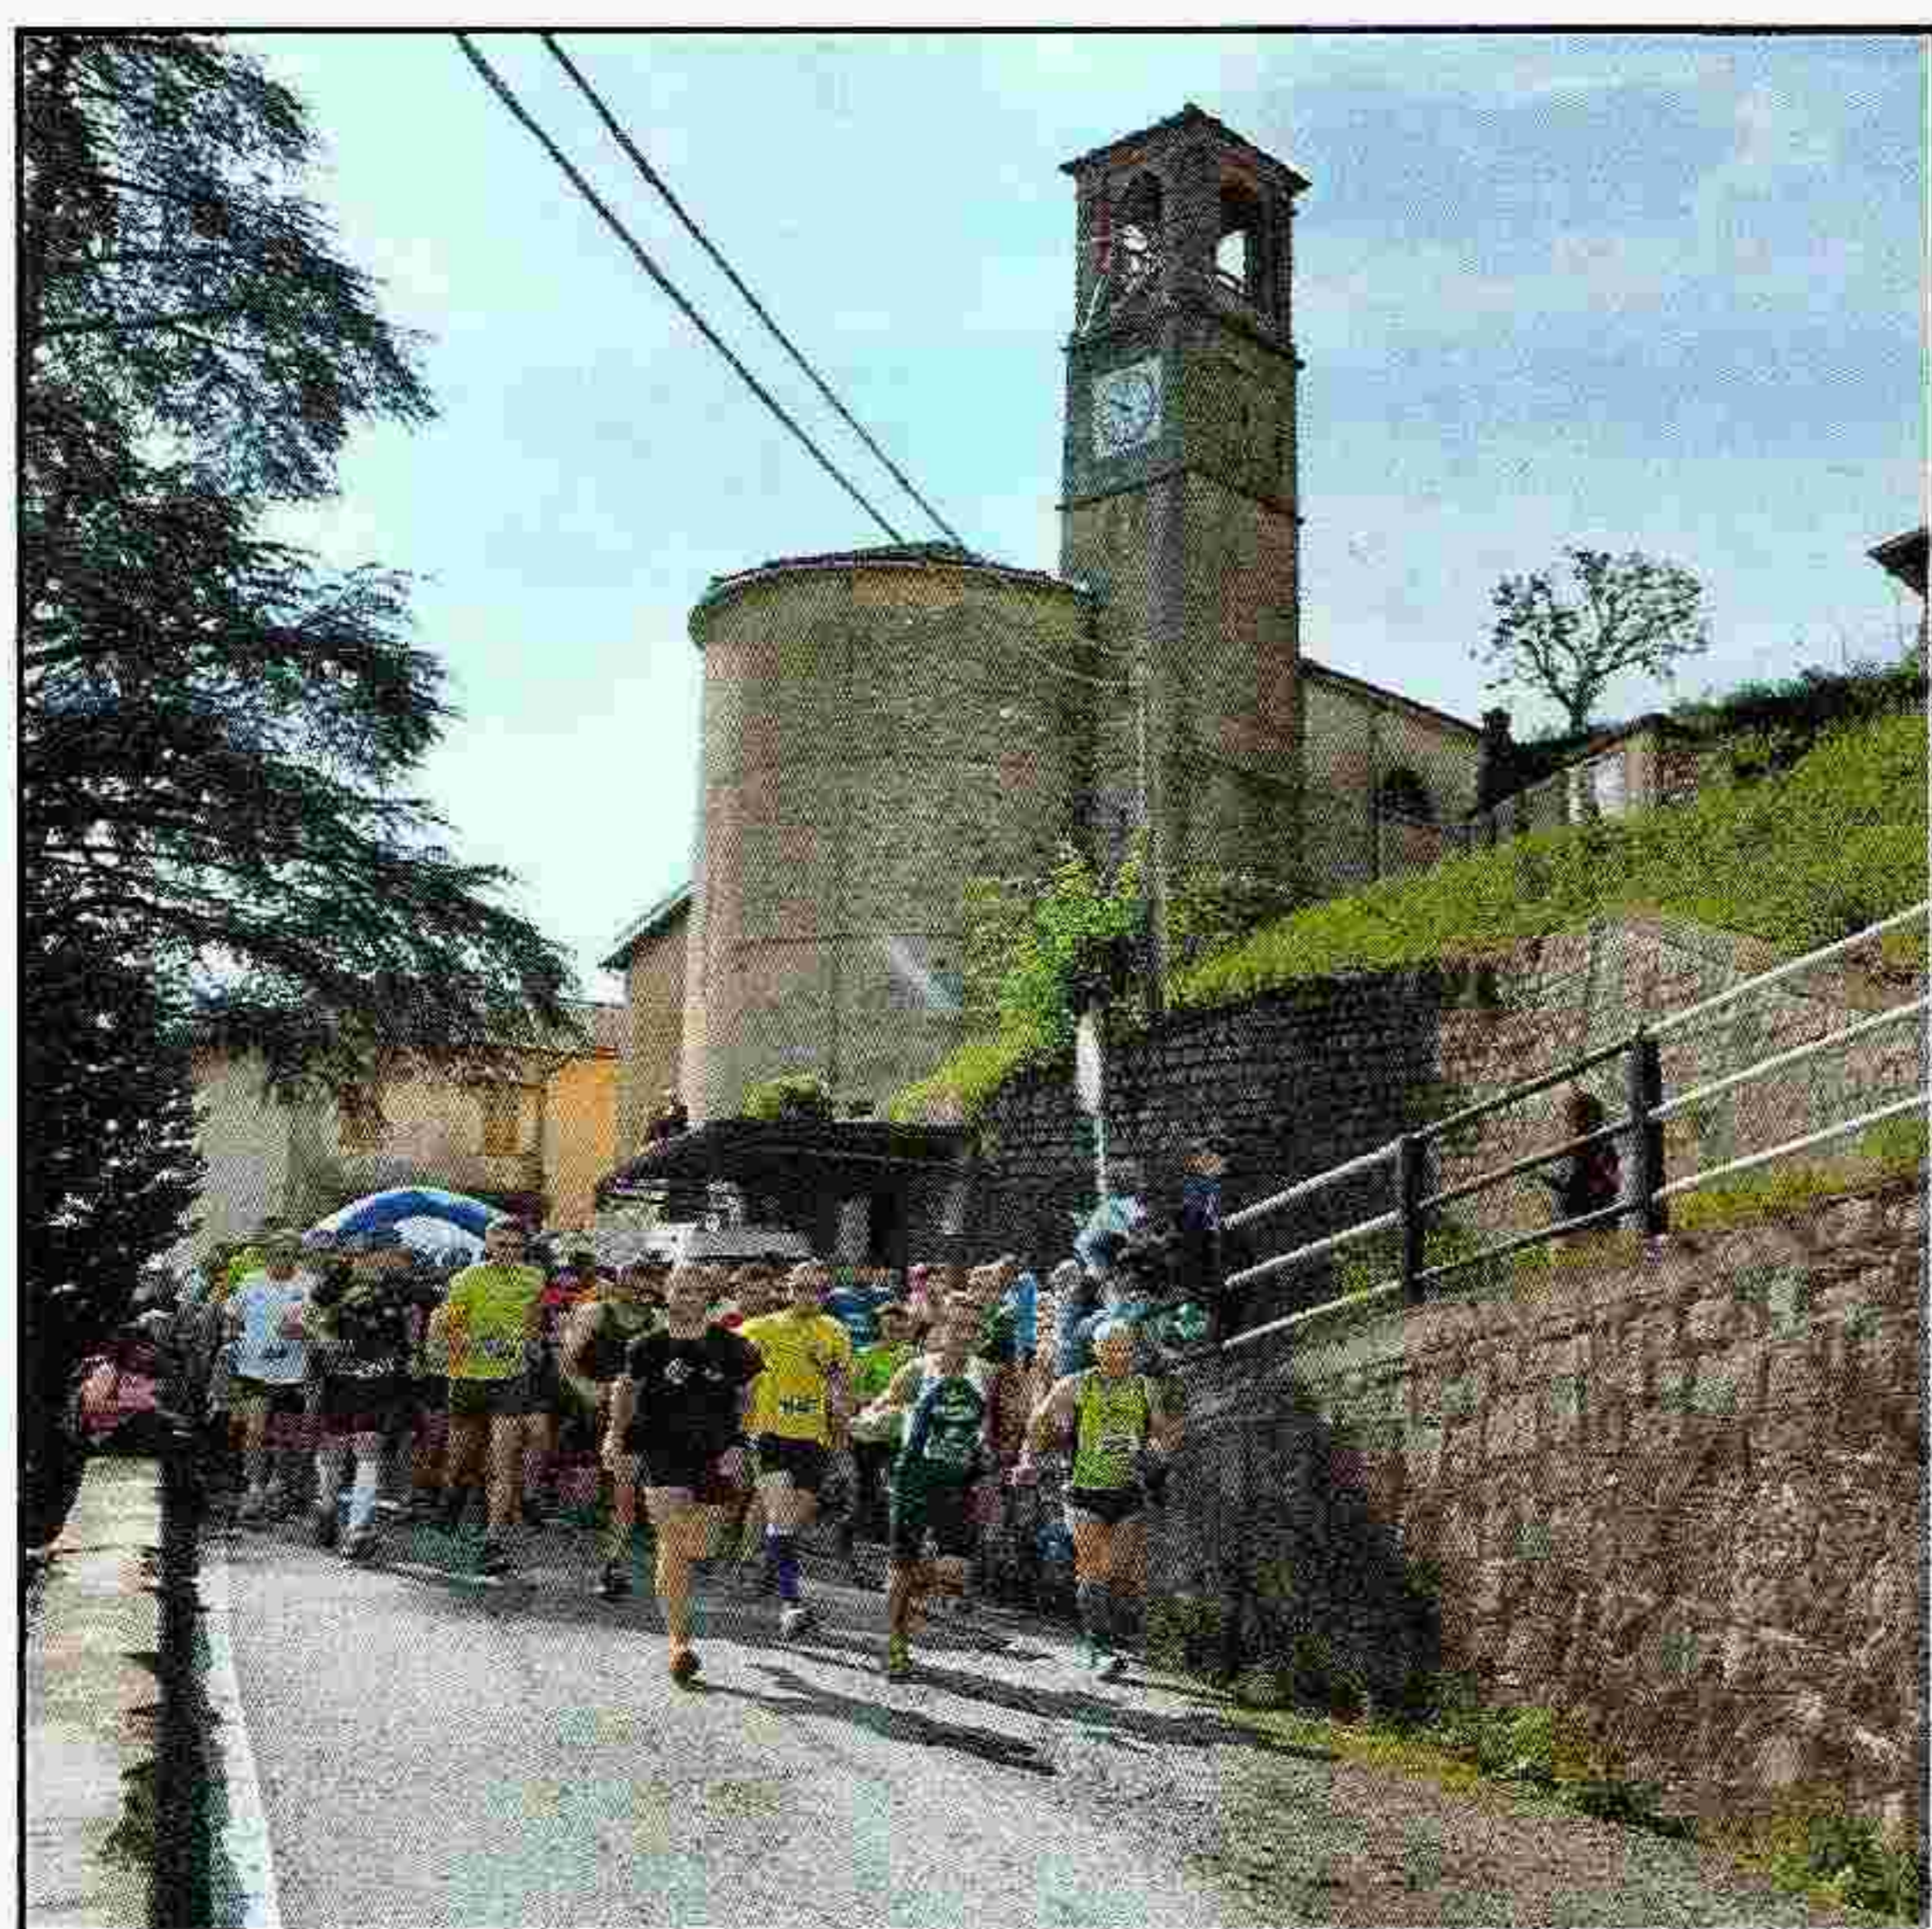

PRO LOCO DI RIABELLA

(Campiglia Cervo, BI)

#distacacalacrava

RUN

DOMENICA 19 MAGGIO 2019

Ritrovo ore 8.15 - Partenza ore 10.00

MINITRAIL 12 km

aperto a tutti! allenati e non... ;)

con partenza e arrivo

a Riabella

560 m D+

IO NON GETTO I MIEI RIFIUTI

PROGRAMMA

- dalle 8.15: ritrovo presso la sede della Pro Loco di Riabella (vicino alla chiesa);
- 10.00: partenza;
- pasta party per tutti all'arrivo.

INFORMAZIONI

- la corsa è TOTALMENTE NON COMPETITIVA e ciascun atleta è responsabile di sé;
- il percorso, di 12 km circa, è tecnico, con fondo sterrato e sconnesso che richiede confidenza con l'ambiente di montagna e particolare attenzione ai tratti in discesa su mulattiera;
- si consiglia un abbigliamento adeguato alle caratteristiche della gara e l'utilizzo di scarpe da trail;
- tempo massimo della gara 3 ore;
- sarà presente un servizio di scopa in fondo al gruppo;
- sarà garantita l'assistenza medica per tutta la durata della corsa;
- salvo diversa comunicazione la corsa si svolgerà anche in caso di maltempo

PREISCRIZIONI € 7,00

- sabato 18 dalle 17.30 alle 19.00 presso il Chiosco della Balma
- tramite bonifico su C/C della Pro Loco Riabella (Banca Sella, Biella, piazza Martiri 3):
IBAN: IT 10 Z 03268 22311 001896128000 - causale *MINITRAIL + COGNOME*